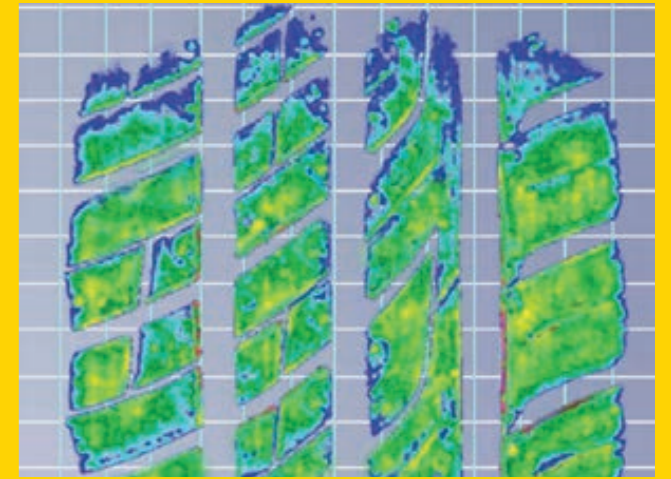

قطع عدد أكبر من الأميال. طول عمر إطار Brillantis 2 يقلل التكاليف أداء ممتاز في قطع الأميال.