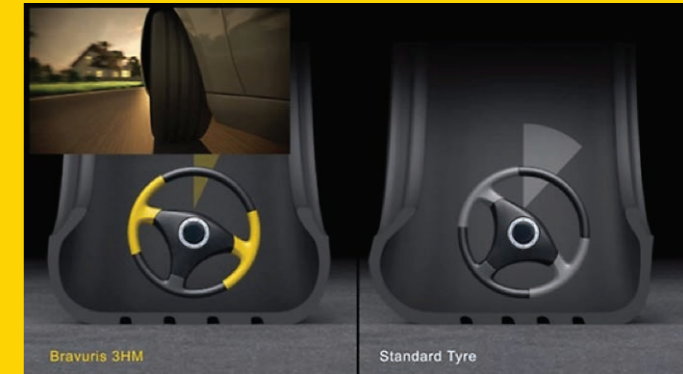

قطع عدد أكبر من الأميال.
يمتلك إطار Bravuris 3^{HM} محيطاً مسطحاً يقلل تآكل المطاط وتآكله بشكل كبير.

تحكم دقيق وثبات جيد في التوجيه على الطرق المتعرجة.
بعد التحكم الدقيق واحداً من نقاط قوة هذا الإطار. لا يهم إن كانت ظروف القيادة على سطح مبلل أم جاف، فهذا الإطار هو الوسيلة المثالية لتتواصل سيارتك بالطريق.